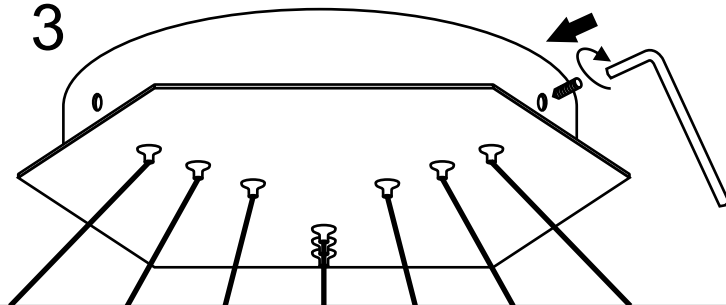

СВЕТОДИОДНОЕ ОСВЕЩЕНИЕ

LEDRON

Galaxy Combo

216W 3000/4000K 220V

1

2

Установка
светильника
осуществляется при
выключенной
электрической
сети

3