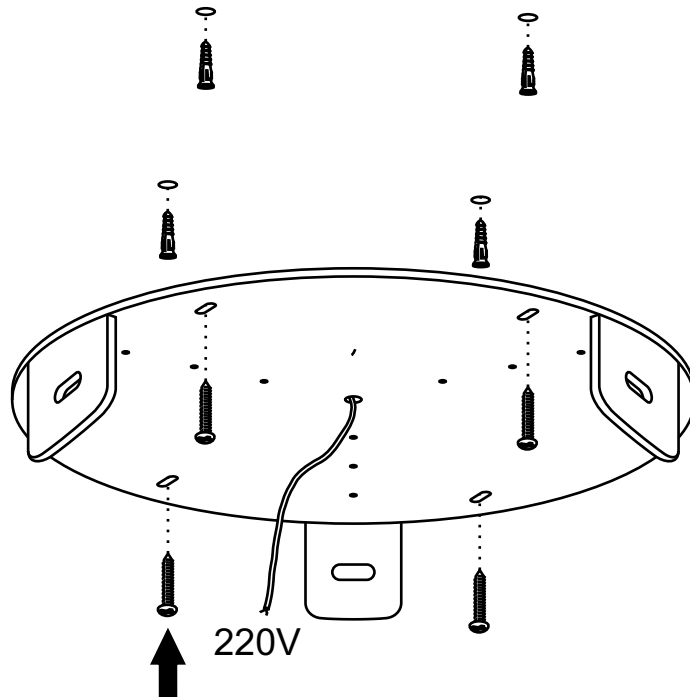

СВЕТОДИОДНОЕ ОСВЕЩЕНИЕ

LEDRON

Galaxy Combo

216W 3000/4000K 220V

1

2

Установка
светильника
осуществляется при
выключенной
электрической
сети

3