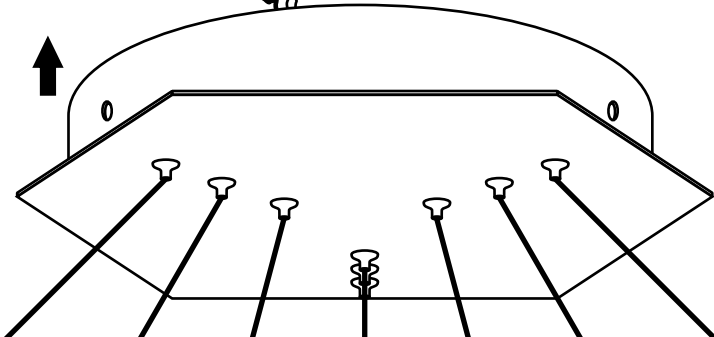

СВЕТОДИОДНОЕ ОСВЕЩЕНИЕ

LEDRON

Galaxy Combo

216W 3000/4000K 220V

1

2

Установка
светильника
осуществляется при
выключенной
электрической
сети

3