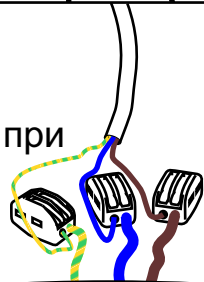

СВЕТОДИОДНОЕ ОСВЕЩЕНИЕ

LEDRON

Galaxy Combo

216W 3000/4000K 220V

1

2

Установка
светильника
осуществляется при
выключенной
электрической
сети

3